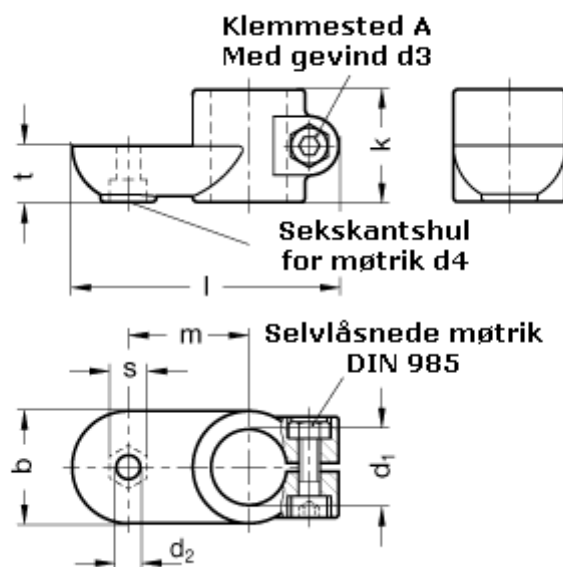

Varenummer: 20274B42OZ2SW
Beskrivelse: E+G laskeforbindelse
GN274-B42-OZ-2-SW

Mål

b = 65	s = 17
d1 = B42	t = 32.5
d2 = 10.5	
d3 = M10	
d4 = M10	
k = 65	
l = 148	
m = 70	